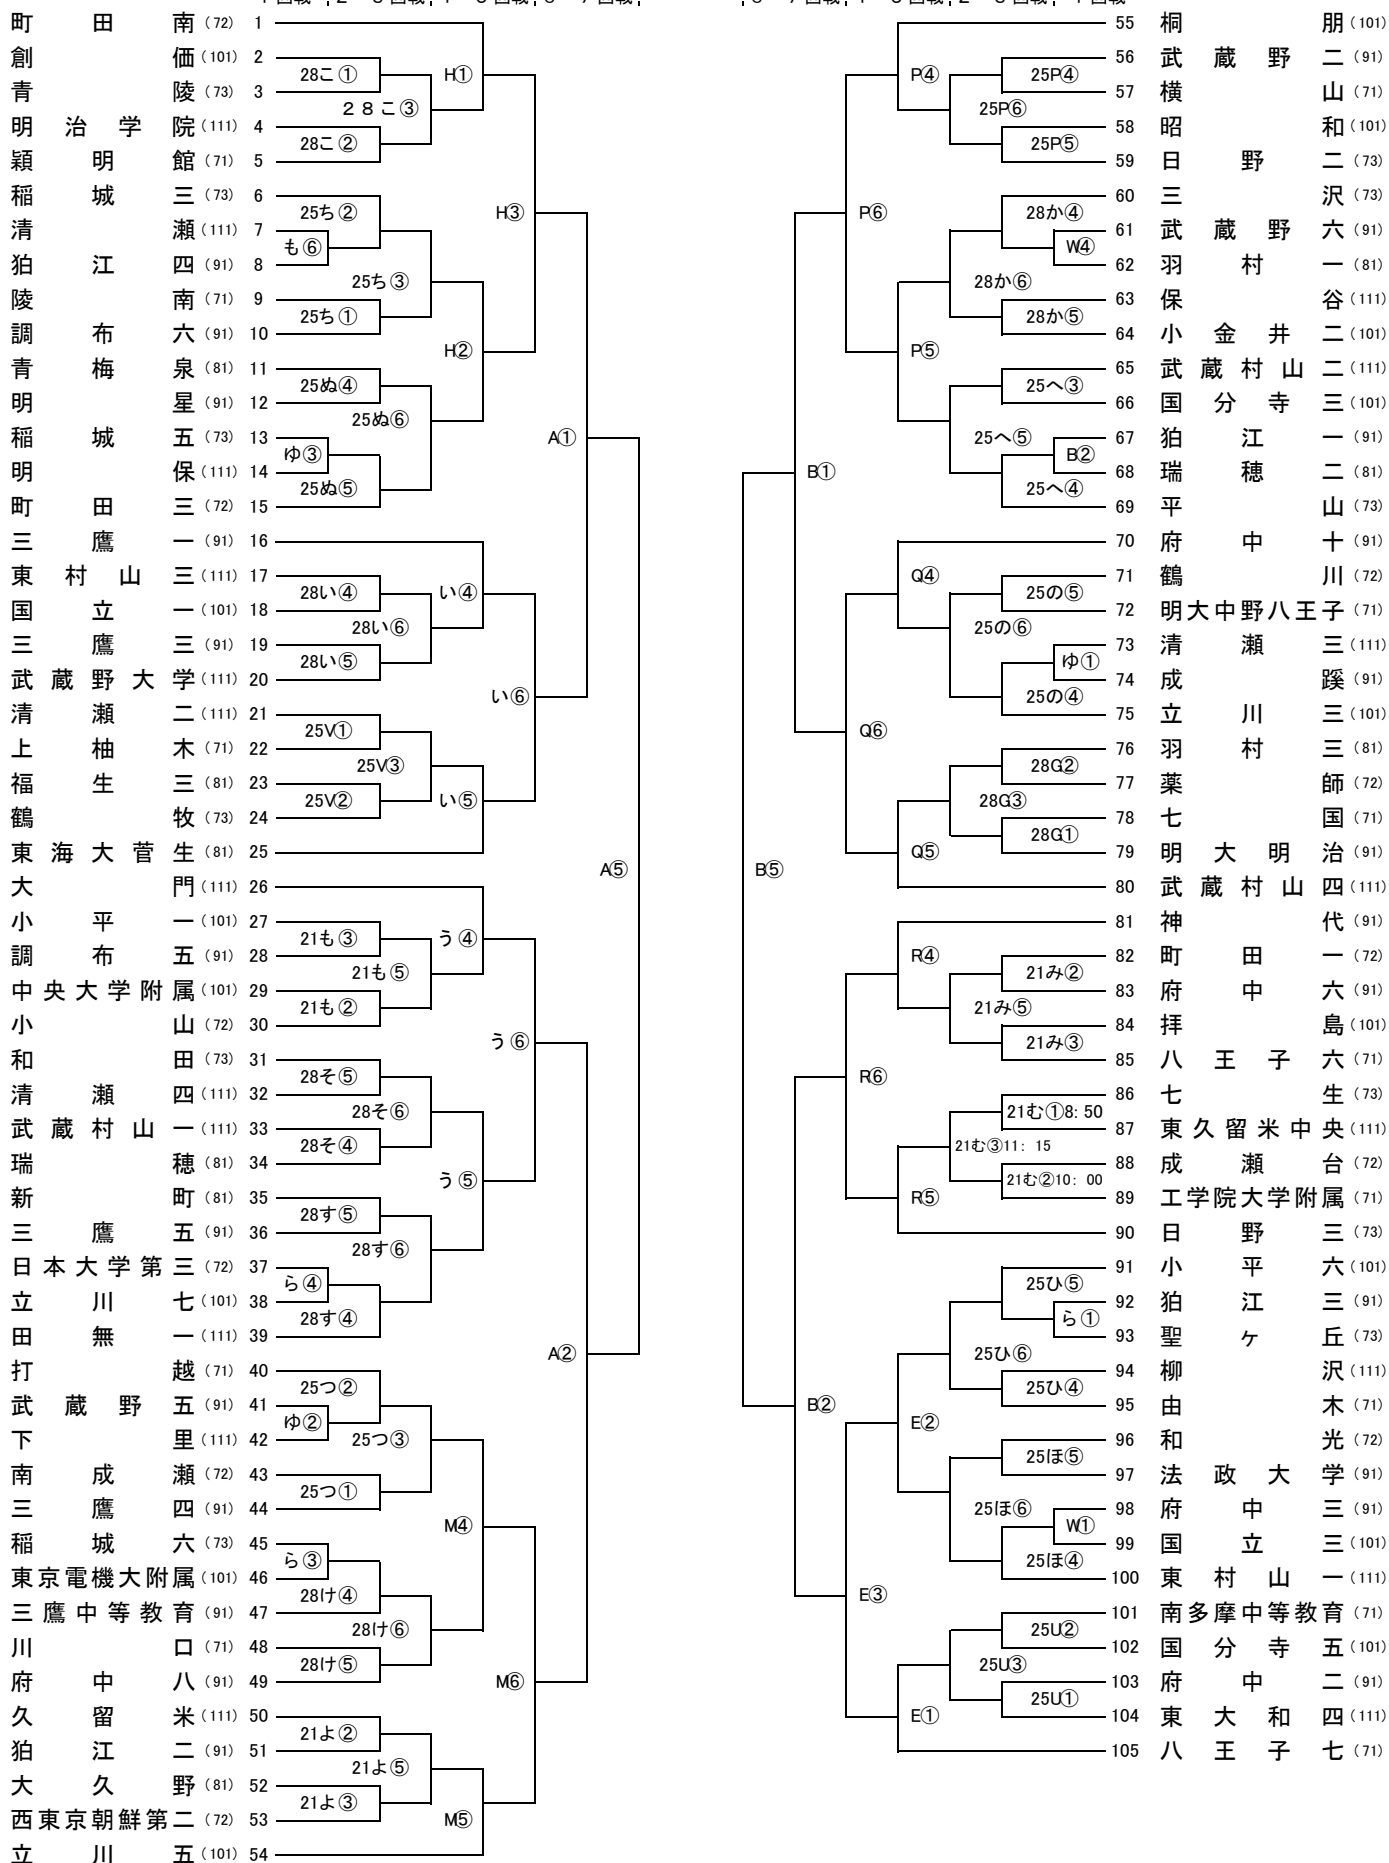

男子組合せ①

3/21(日) 1回戦 | 3/25・28 2・3回戦 | 3/30(木) 4・5回戦 | 3/31(金) 6・7回戦 | 3/31(金) 6・7回戦 | 3/30(木) 4・5回戦 | 3/25・28 2・3回戦 | 3/21(日) 1回戦

21日	① 8:50	② 10:00	③ 11:10	④ 12:20	⑤ 13:30	⑥ 14:40
25日~30日	① 8:50	② 10:00	③ 11:15	④ 13:20	⑤ 14:30	⑥ 15:45
31日	① 9:00	② 10:20	③ 11:40	④ 13:00	⑤ 14:20	⑥ 15:40

男子組合せ②

3/21(日) 3/25・28 3/30(木) 3/31(金) 3/31(金) 3/30(木) 3/25・28 3/21(日)  
 1回戦 2・3回戦 4・5回戦 6・7回戦 6・7回戦 4・5回戦 2・3回戦 1回戦

21日	① 8:50	② 10:00	③ 11:10	④ 12:20	⑤ 13:30	⑥ 14:40
25日~30日	① 8:50	② 10:00	③ 11:15	④ 13:20	⑤ 14:30	⑥ 15:45
31日	① 9:00	② 10:20	③ 11:40	④ 13:00	⑤ 14:20	⑥ 15:40