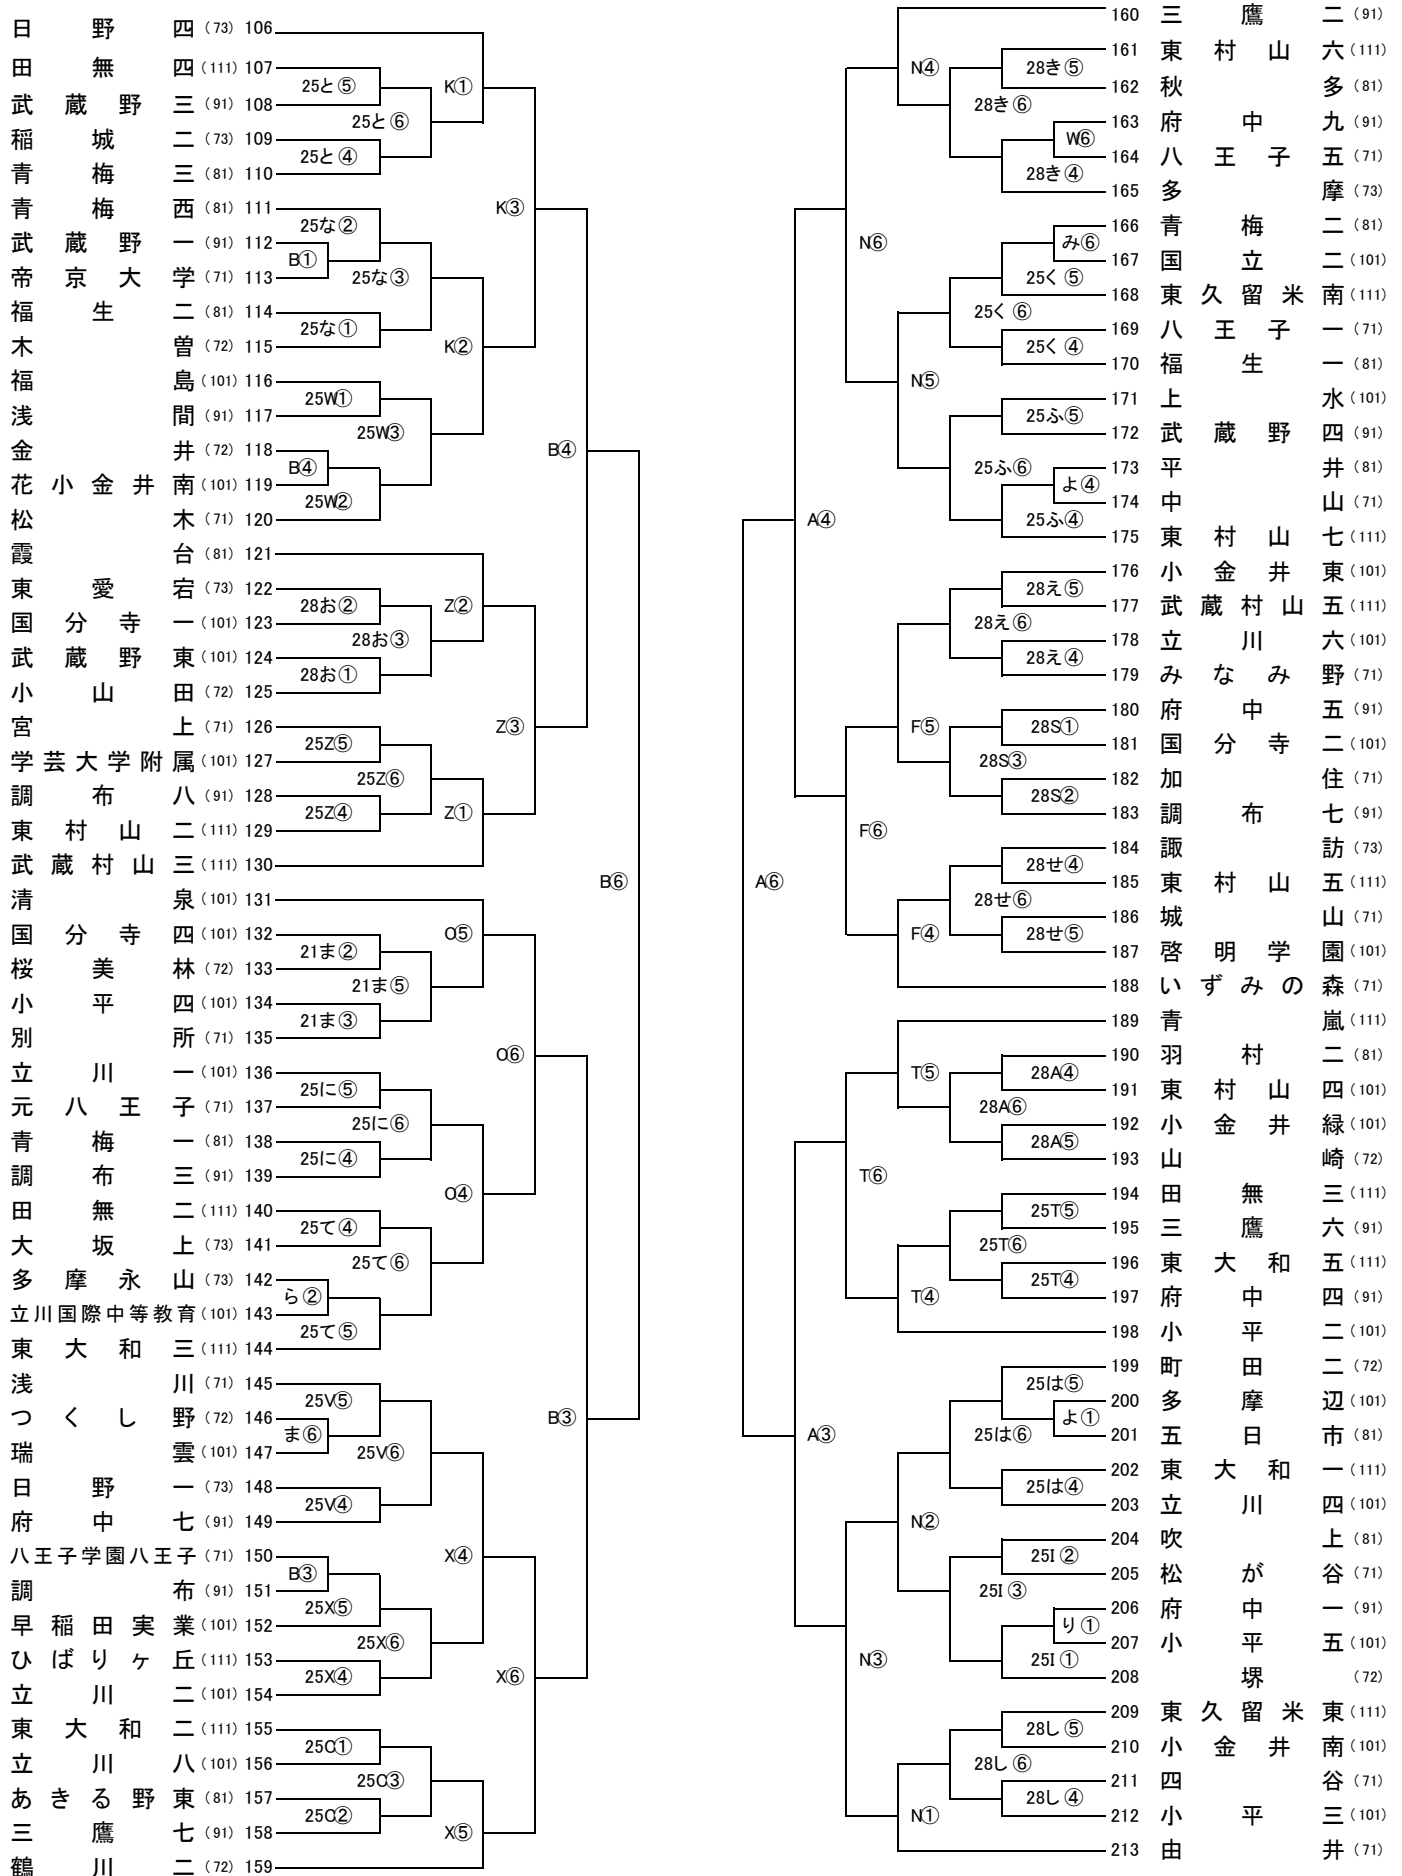

男子組合せ①

3/21(日) 1回戦 | 3/25・28 2・3回戦 | 3/30(木) 4・5回戦 | 3/31(金) 6・7回戦 | 3/31(金) 6・7回戦 | 3/30(木) 4・5回戦 | 3/25・28 2・3回戦 | 3/21(日) 1回戦

21日	① 8:50	② 10:00	③ 11:10	④ 12:20	⑤ 13:30	⑥ 14:40
25日~30日	① 8:50	② 10:00	③ 11:15	④ 13:20	⑤ 14:30	⑥ 15:45
31日	① 9:00	② 10:20	③ 11:40	④ 13:00	⑤ 14:20	⑥ 15:40

男子組合せ②

3/21(日) 3/25・28 3/30(木) 3/31(金) 3/31(金) 3/30(木) 3/25・28 3/21(日)  
 1回戦 2・3回戦 4・5回戦 6・7回戦 6・7回戦 4・5回戦 2・3回戦 1回戦

21日	① 8:50	② 10:00	③ 11:10	④ 12:20	⑤ 13:30	⑥ 14:40
25日~30日	① 8:50	② 10:00	③ 11:15	④ 13:20	⑤ 14:30	⑥ 15:45
31日	① 9:00	② 10:20	③ 11:40	④ 13:00	⑤ 14:20	⑥ 15:40