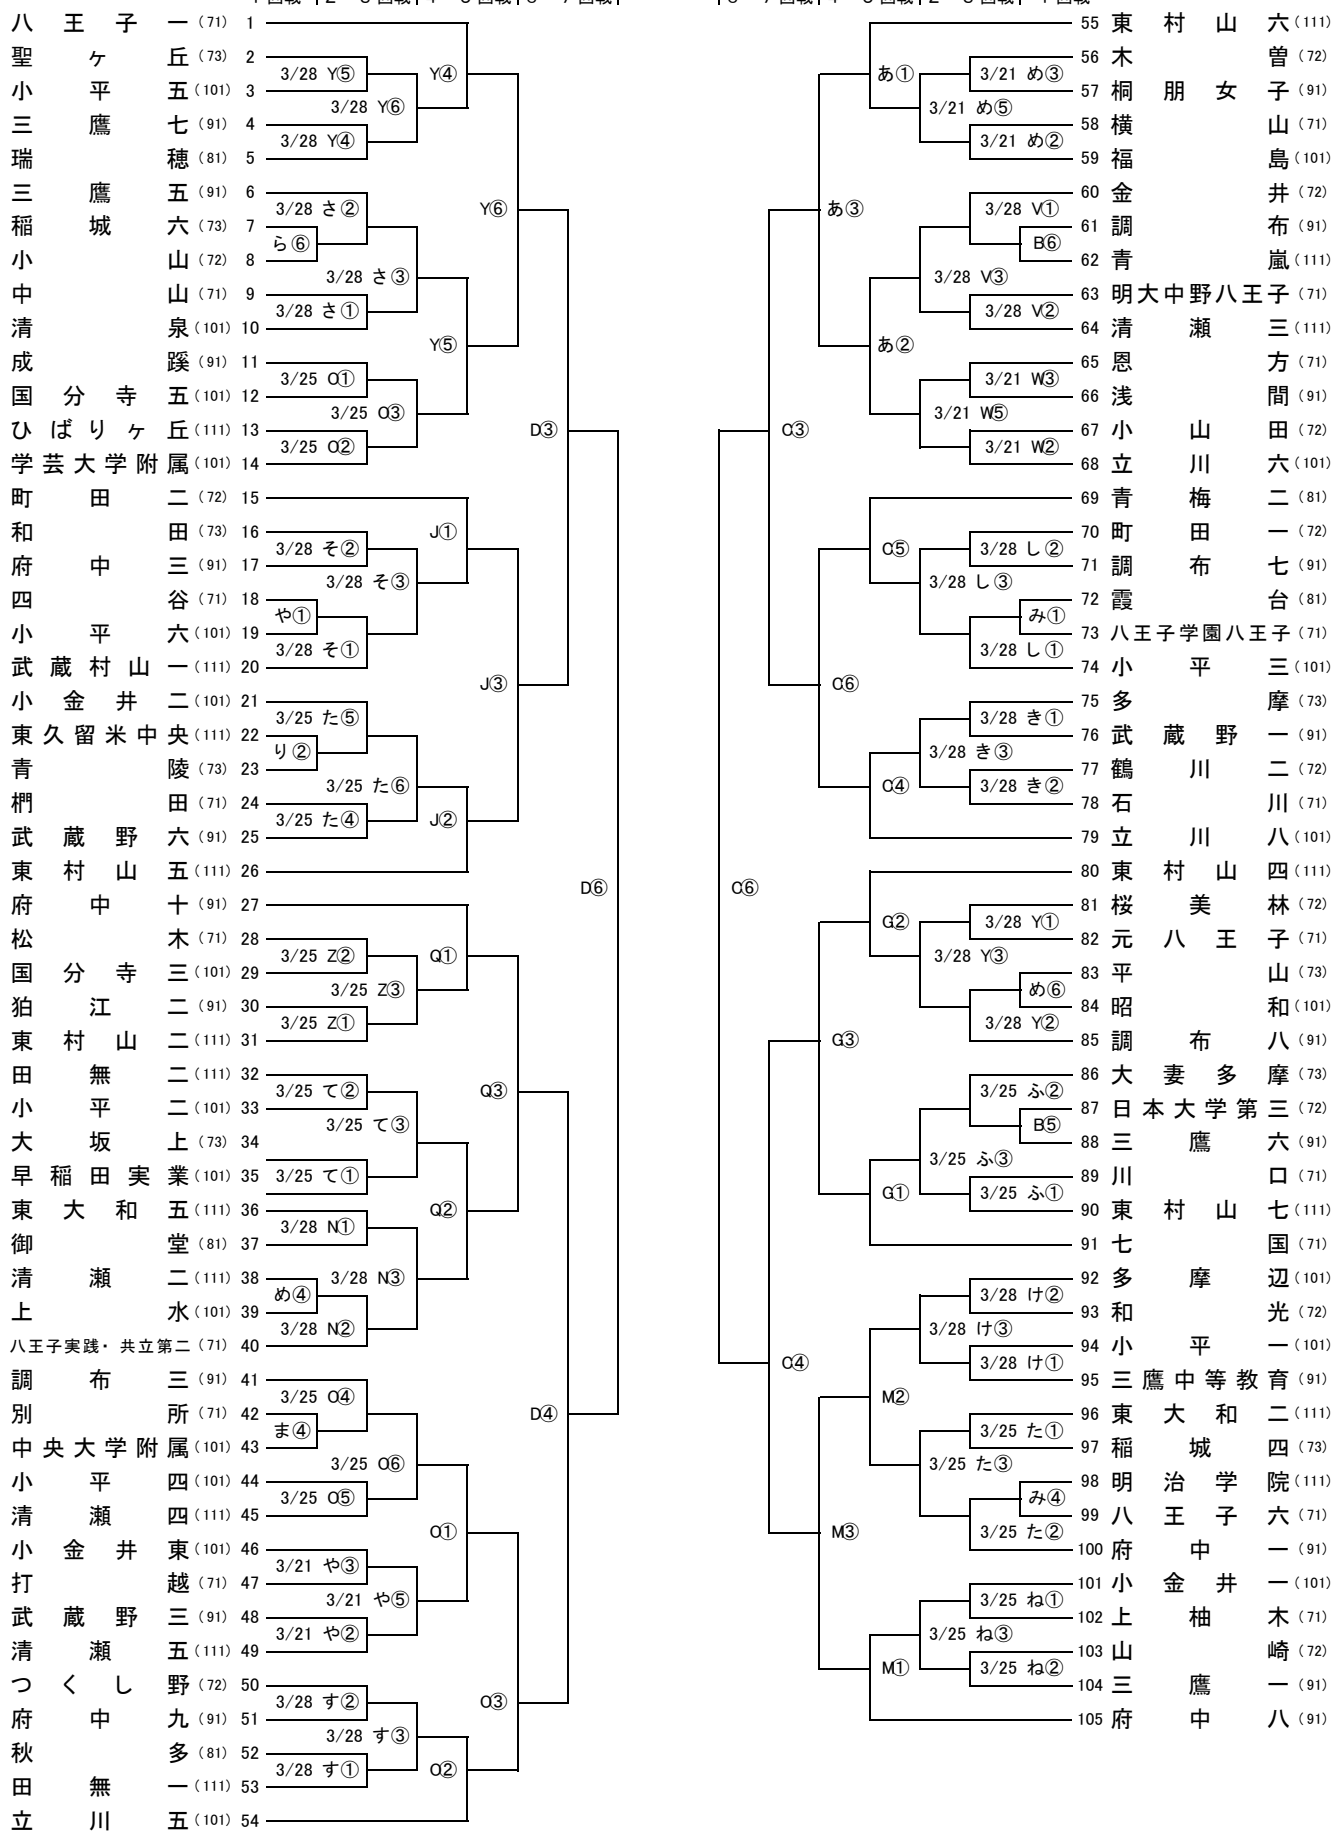

女子組合せ①

3/21(日) 1回戦 | 3/25・28 2・3回戦 | 3/30(木) 4・5回戦 | 3/31(金) 6・7回戦 | 3/31(金) 6・7回戦 | 3/30(木) 4・5回戦 | 3/25・28 2・3回戦 | 3/21(日) 1回戦

21日	① 8:50	② 10:00	③ 11:10	④ 12:20	⑤ 13:30	⑥ 14:40
25日~30日	① 8:50	② 10:00	③ 11:15	④ 13:20	⑤ 14:30	⑥ 15:45
31日	① 9:00	② 10:20	③ 11:40	④ 13:00	⑤ 14:20	⑥ 15:40

女子組合せ②

21日	① 8:50	② 10:00	③ 11:10	④ 12:20	⑤ 13:30	⑥ 14:40
25日~30日	① 8:50	② 10:00	③ 11:15	④ 13:20	⑤ 14:30	⑥ 15:45
31日	① 9:00	② 10:20	③ 11:40	④ 13:00	⑤ 14:20	⑥ 15:40