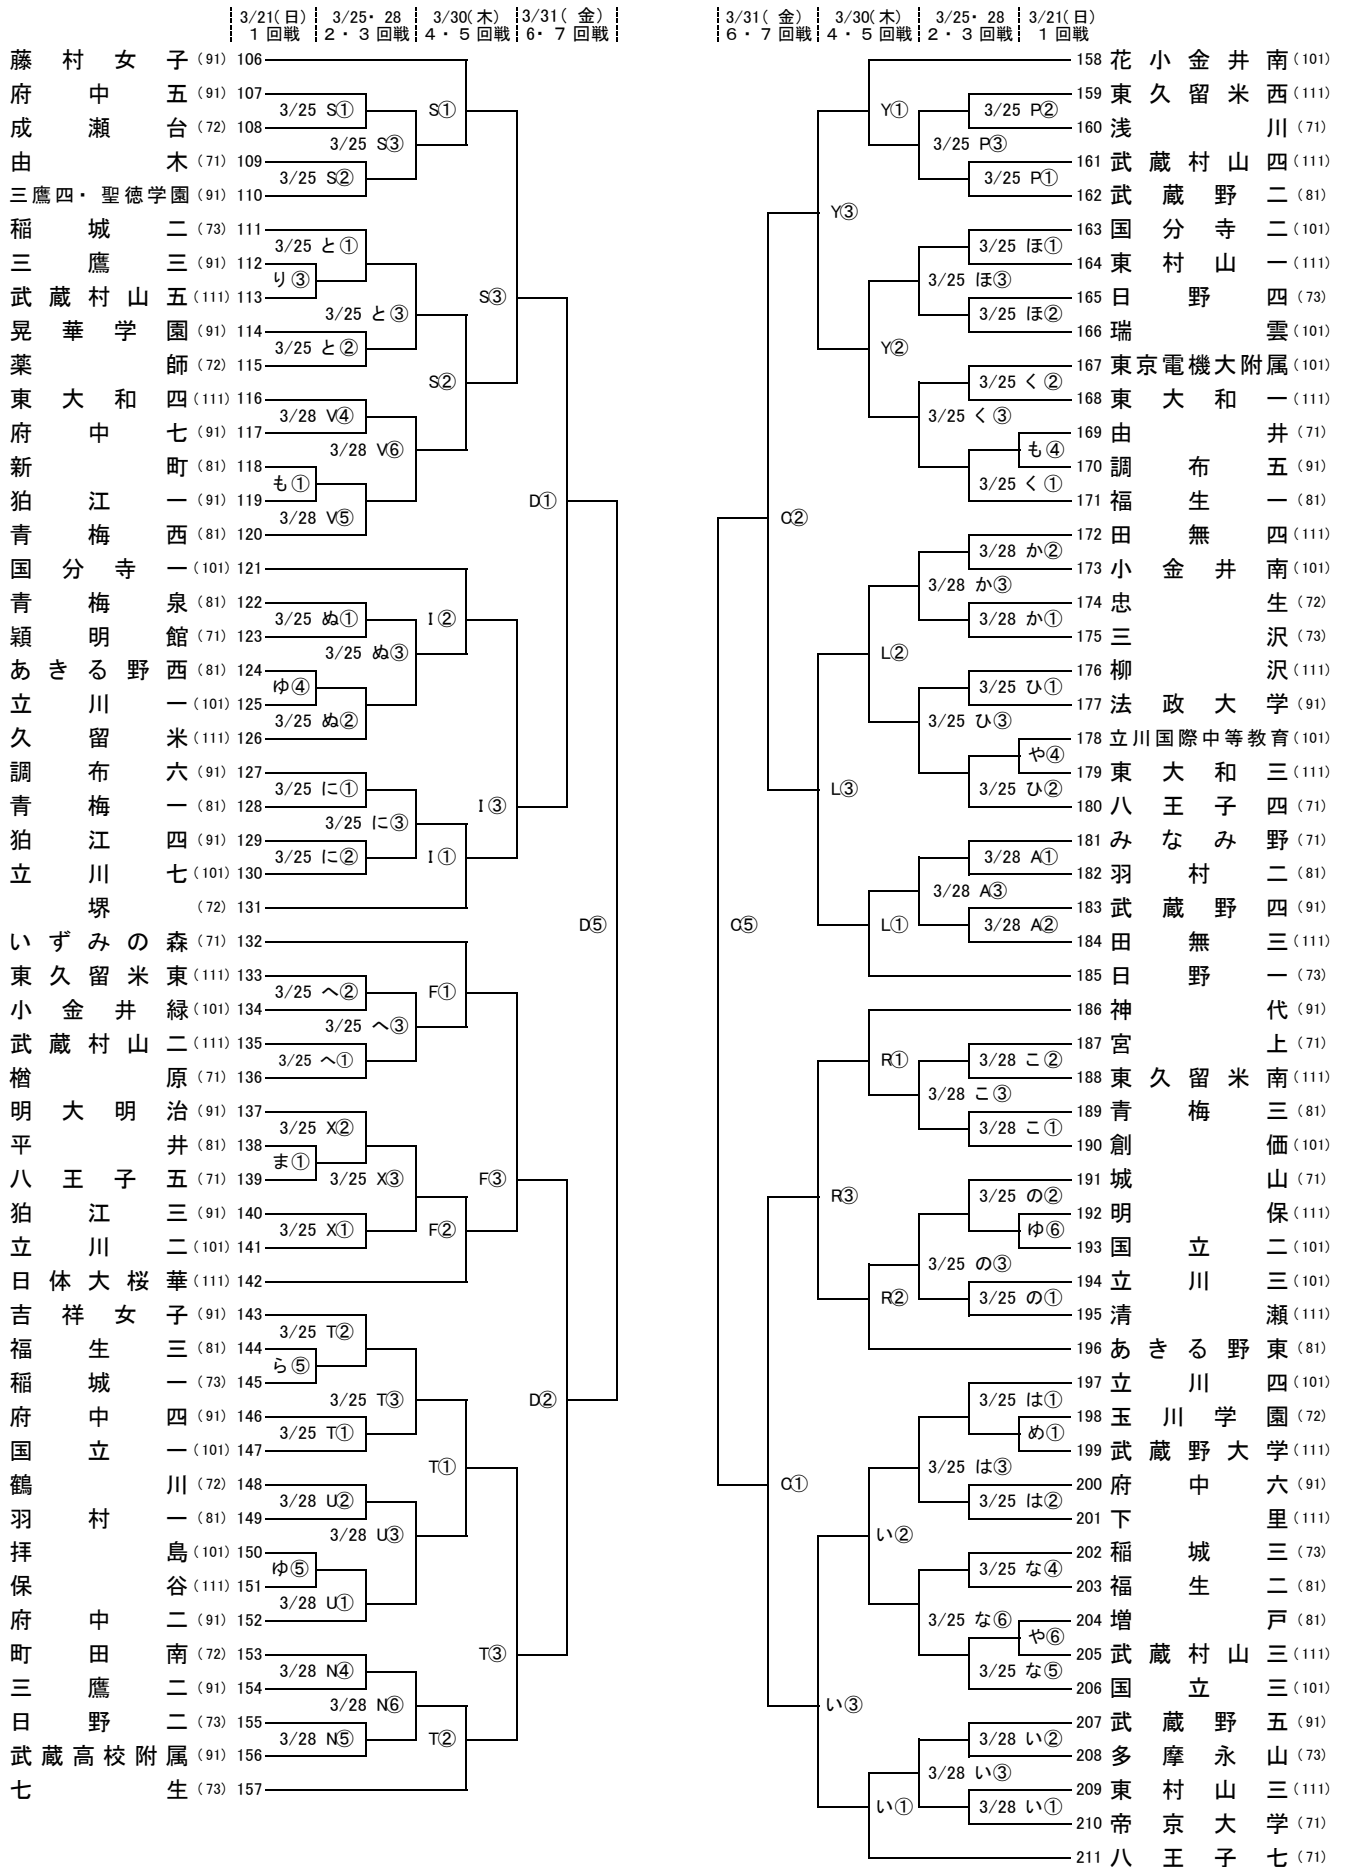

女子組合せ①

3/21(日) 1回戦 | 3/25・28 2・3回戦 | 3/30(木) 4・5回戦 | 3/31(金) 6・7回戦 | 3/31(金) 6・7回戦 | 3/30(木) 4・5回戦 | 3/25・28 2・3回戦 | 3/21(日) 1回戦

21日	① 8:50	② 10:00	③ 11:10	④ 12:20	⑤ 13:30	⑥ 14:40
25日~30日	① 8:50	② 10:00	③ 11:15	④ 13:20	⑤ 14:30	⑥ 15:45
31日	① 9:00	② 10:20	③ 11:40	④ 13:00	⑤ 14:20	⑥ 15:40

女子組合せ②

21日	① 8:50	② 10:00	③ 11:10	④ 12:20	⑤ 13:30	⑥ 14:40
25日~30日	① 8:50	② 10:00	③ 11:15	④ 13:20	⑤ 14:30	⑥ 15:45
31日	① 9:00	② 10:20	③ 11:40	④ 13:00	⑤ 14:20	⑥ 15:40