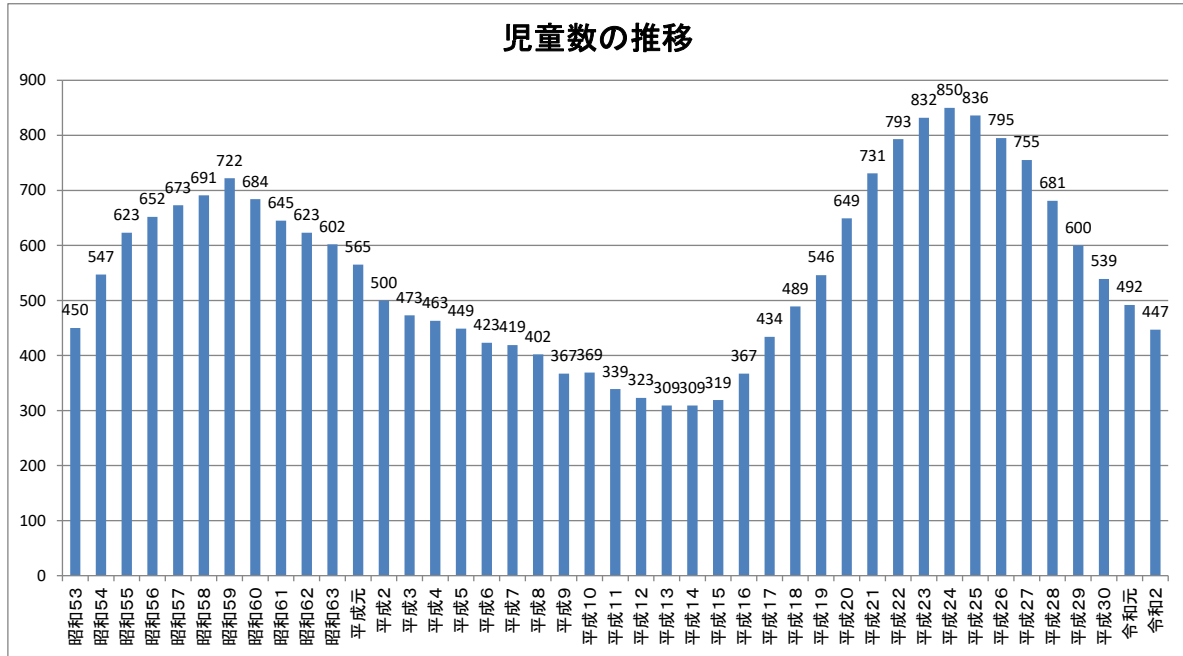

新町小学校 学級数・児童数の推移

年度	学級数							なかよし	全学級数	児童数		
	1年生	2年生	3年生	4年生	5年生	6年生	男			女	合計	
昭和53	3	2	2	2	2	2		13	239	211	450	
昭和54	3	3	2	2	2	2		14	281	266	547	
昭和55	3	3	3	3	2	2		16	325	298	623	
昭和56	3	3	3	3	3	2		17	344	308	652	
昭和57	3	3	3	3	3	3		18	358	315	673	
昭和58	3	3	3	3	3	3		18	354	337	691	
昭和59	3	3	3	3	3	3		18	361	361	722	
昭和60	2	3	3	3	3	3		17	342	342	684	
昭和61	2	3	3	3	3	3		17	316	329	645	
昭和62	3	2	3	3	3	3		17	303	320	623	
昭和63	3	3	2	3	4	3		18	301	301	602	
平成元	2	3	3	2	3	4		17	284	281	565	
平成2	2	2	3	3	2	3		15	250	250	500	
平成3	2	2	2	3	3	2		14	238	235	473	
平成4	2	2	2	2	3	3		14	247	216	463	
平成5	2	2	2	2	2	3		13	233	216	449	
平成6	2	2	2	2	2	2		12	208	215	423	
平成7	2	2	2	2	2	2		12	208	211	419	
平成8	2	2	2	2	2	2		12	197	205	402	
平成9	2	2	2	2	2	2		12	176	191	367	
平成10	2	2	2	2	2	2		12	185	184	369	
平成11	1	2	2	2	2	2		11	172	167	339	
平成12	2	2	2	2	2	2		12	168	155	323	
平成13	2	2	2	2	2	2	1	13	159	150	309	
平成14	2	2	2	2	2	2	1	13	167	142	309	
平成15	2	2	2	2	2	2	1	13	179	140	319	
平成16	3	2	2	2	2	2	1	14	198	169	367	
平成17	3	3	2	2	2	2	1	15	233	201	434	
平成18	3	3	3	2	2	2	1	16	264	225	489	
平成19	4	3	3	3	2	2	1	18	286	260	546	
平成20	5	4	3	3	3	2	1	21	330	319	649	
平成21	5	5	4	3	3	3	1	24	375	356	731	
平成22	5	5	4	4	3	3	1	25	405	388	793	
平成23	5	5	4	4	4	3	1	26	434	398	832	
平成24	4	5	4	4	4	4	1	26	432	418	850	
平成25	4	4	4	4	4	4	1	25	424	412	836	
平成26	4	4	4	4	4	4	1	25	389	406	795	
平成27	3	4	3	4	4	4	1	23	367	388	755	
平成28	3	3	3	3	4	4	1	21	334	347	681	
平成29	2	3	3	3	3	4	1	19	288	312	600	
平成30	2	2	2	3	3	3	2	17	281	258	539	
令和1	2	2	2	2	3	3	2	16	262	230	492	
令和2	2	2	2	2	2	3	2	15	250	197	447	