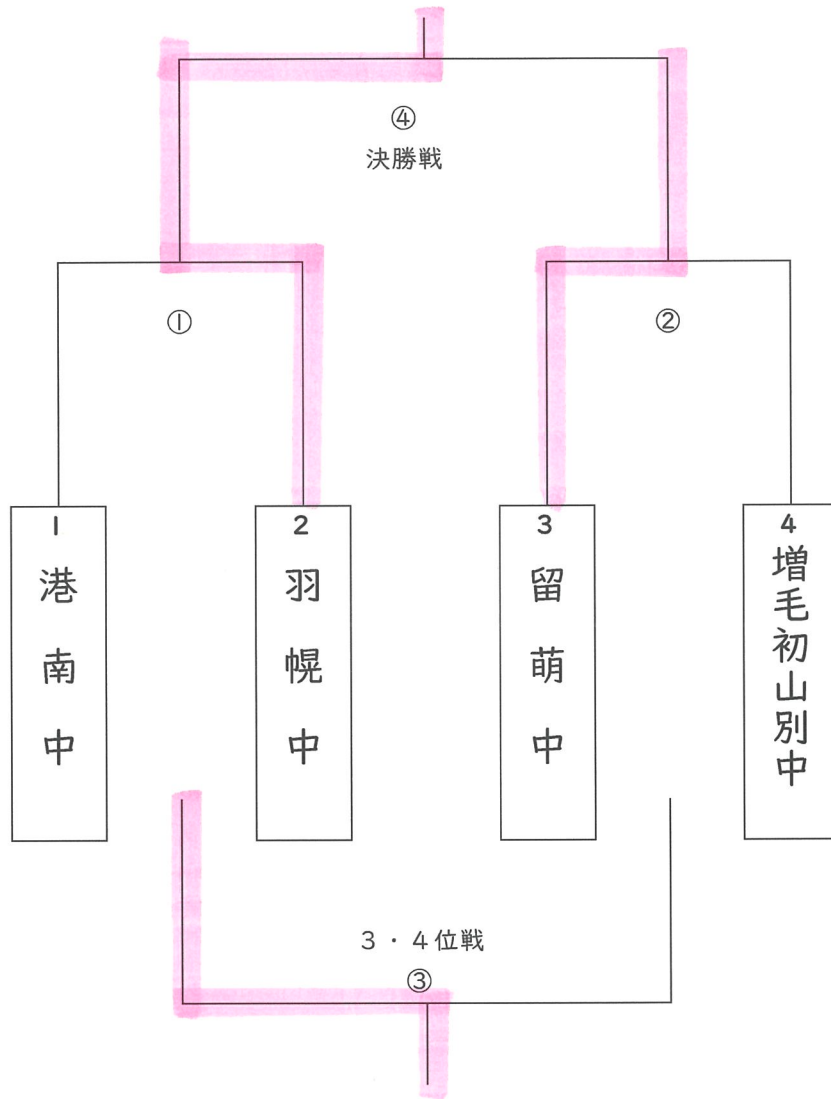

組 み 合 わ せ

第1試合 1回戦① (港南中 vs 羽幌中)
9 : 30 ~ 10 : 40

第2試合 1回戦② (留萌中 vs 増毛初山別中)
11 : 00 ~ 12 : 10

第3試合 3・4位戦 (vs)
13 : 10 ~ 14 : 20

第4試合 決勝戦 (vs)
14 : 40 ~ 15 : 50